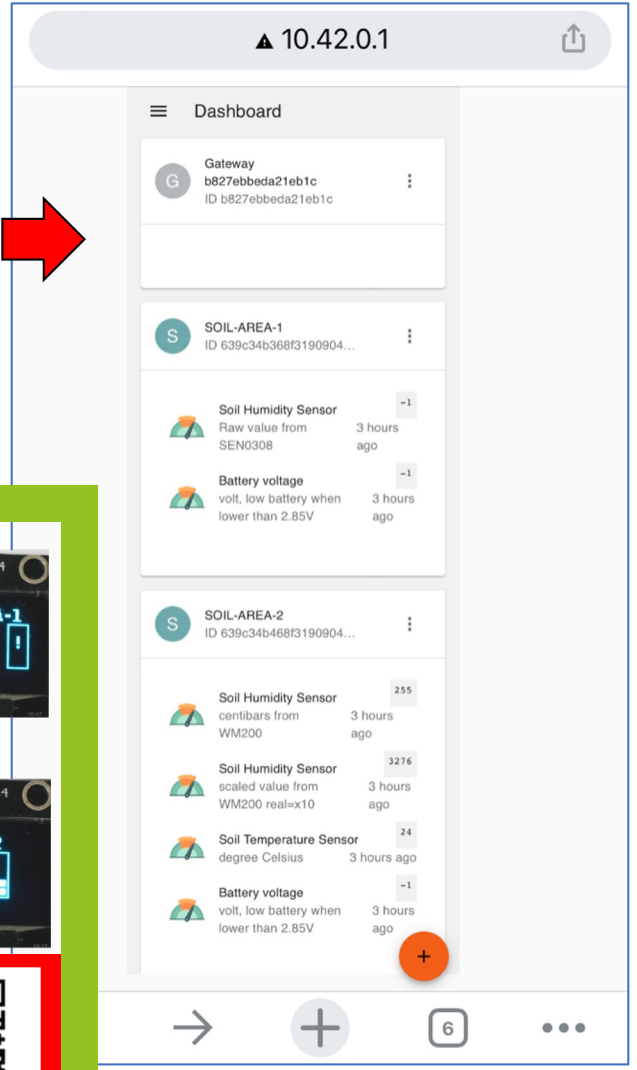

# نظام ري ذكي -النموذج الإبتدائي-

إقرأ رمز الاستجابة  
السريعة (QR) لشبكة  
WiFi المعروض على  
شاشة WaziGate

يتم تسليمها مع بوابة واحدة ومستشعر سعوي أو مقياس رطوبة التربة

ثم إقرأ رمز الاستجابة  
السريعة (QR) الموجود  
على WaziGate لعرض  
لوحة القيادة التي تعرض  
بيانات المصنع الأصلية  
لأجهزة الاستشعار

عرض آخر قيمة مستلمة وحالة  
رطوبة التربة

اخبتر المزيد من الميزات مع تطبيق  
INTEL-IRRIS IRRIGATION  
WAZIGATE! الذي تم تثبيته على