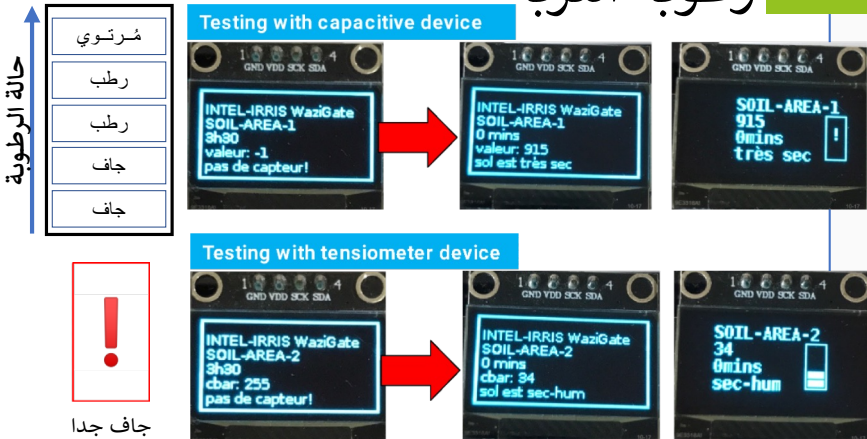

# نظام ري ذكي -النموذج الإبتدائي-

إقرأ رمز الاستجابة  
السريعة (QR) لشبكة  
WiFi المعروض على  
شاشة WaziGate

يتم تسليمها مع بوابة واحدة ومستشعر سعوي أو مقياس رطوبة التربة

ثم إقرأ رمز الاستجابة  
السريعة (QR) الموجود  
على WaziGate لعرض  
لوحة القيادة التي تعرض  
بيانات المصنع الأصلية  
لأجهزة الاستشعار

عرض آخر قيمة مستلمة وحالة  
رطوبة التربة

اخبتر المزيد من الميزات مع تطبيق  
INTEL-IRRIS IRRIGATION  
WAZIGATE! الذي تم تثبيته على